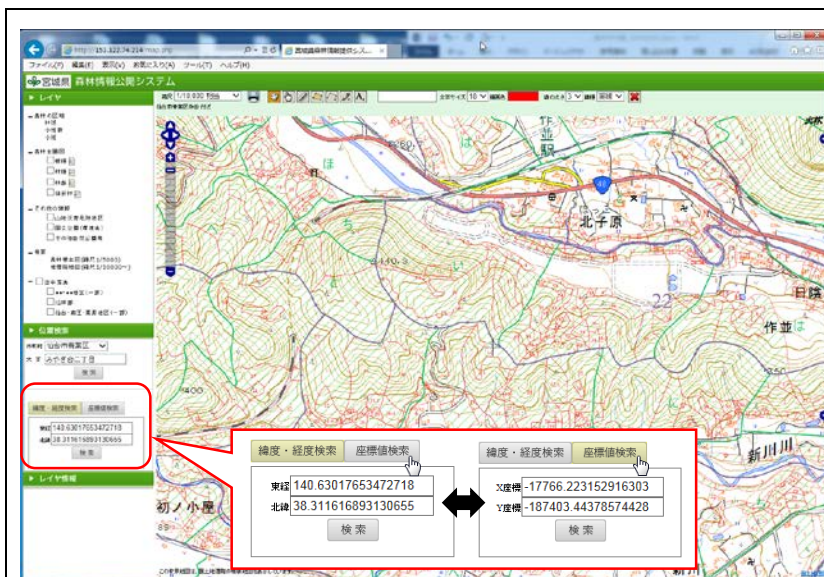

2. 位置検索を行う

【市町村名、大字名で位置検索】

- 1 市町村名、大字名から位置検索ができます。
- 2 画面左側の「位置検索」に検索したい市町村名をプルダウンで選択してください。

- 3 選択した市町村に含まれる大字名を入力してください。大字名の一部を入力すると、部分一致する候補が表示されます。

例：仙台市青葉区みやぎ台二丁目を検索した場合

- 4 位置検索する市町村名、大字名を入力したら、「検索」をクリックしてください。画面の中心に検索した市町村、大字が表示されます。

【緯度・経度、座標値で位置検索】

- 1 緯度・経度、座標値から位置検索ができます。
- 2 緯度・経度、座標値は、クリックすることで相互に切り替えが可能です。

- 3 緯度・経度を入力し、「検索」をクリックしてください。

例：緯度・経度検索で緯度「38.2939」、経度「141.0840」を検索した場合（七ヶ浜町の御殿山）

- 4 画面の中心に検索した緯度・経度の位置が表示されます。