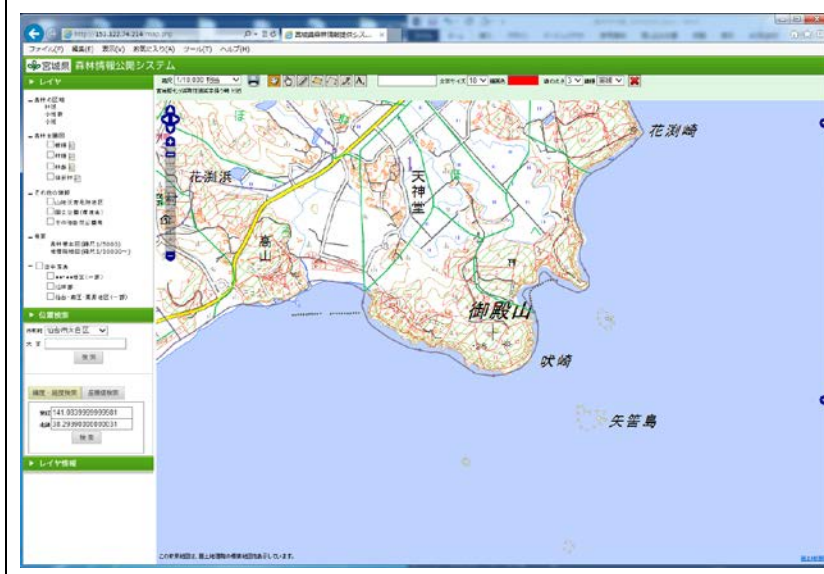

2. 位置検索を行う

【市町村名、大字名で位置検索】

- 1 市町村名、大字名から位置検索ができます。
- 2 画面左側の「位置検索」に検索したい市町村名をプルダウンで選択してください。

- 3 選択した市町村に含まれる大字名を入力してください。大字名の一部を入力すると、部分一致する候補が表示されます。

例：仙台市青葉区みやぎ台二丁目を検索した場合

- 4 位置検索する市町村名、大字名を入力したら、「検索」をクリックしてください。画面の中心に検索した市町村、大字が表示されます。

【緯度・経度、座標値で位置検索】

- 1 緯度・経度、座標値から位置検索ができます。
- 2 緯度・経度、座標値は、クリックすることで相互に切り替えが可能です。

- 3 緯度・経度を入力し、「検索」をクリックしてください。

例：緯度・経度検索で緯度「38.2939」、経度「141.0840」を検索した場合（七ヶ浜町の御殿山）

- 4 画面の中心に検索した緯度・経度の位置が表示されます。