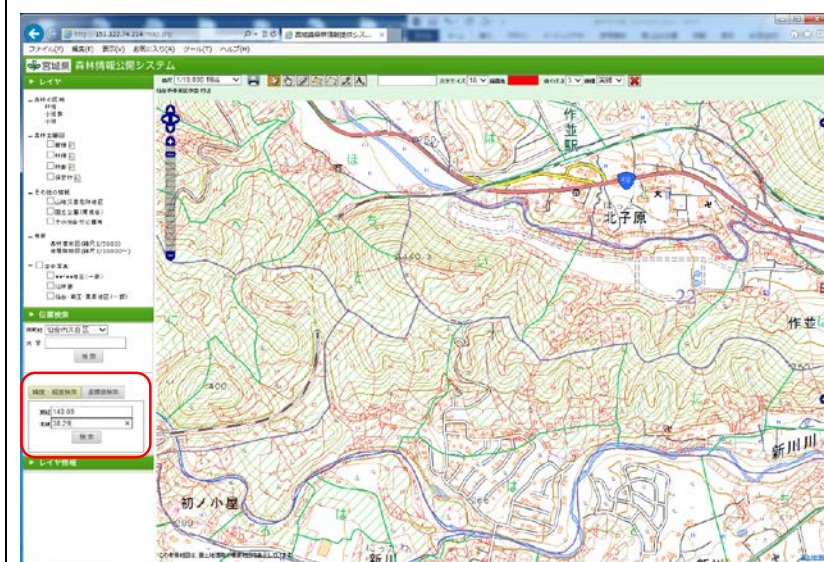

2. 位置検索を行う

【市町村名、大字名で位置検索】

- 1 市町村名、大字名から位置検索ができます。
- 2 画面左側の「位置検索」に検索したい市町村名をプルダウンで選択してください。

- 3 選択した市町村に含まれる大字名を入力してください。大字名の一部を入力すると、部分一致する候補が表示されます。

例：仙台市青葉区みやぎ台二丁目を検索した場合

- 4 位置検索する市町村名、大字名を入力したら、「検索」をクリックしてください。画面の中心に検索した市町村、大字が表示されます。

【緯度・経度、座標値で位置検索】

- 1 緯度・経度、座標値から位置検索ができます。
- 2 緯度・経度、座標値は、クリックすることで相互に切り替えが可能です。

- 3 緯度・経度を入力し、「検索」をクリックしてください。

例：緯度・経度検索で緯度「38.2939」、経度「141.0840」を検索した場合（七ヶ浜町の御殿山）

- 4 画面の中心に検索した緯度・経度の位置が表示されます。