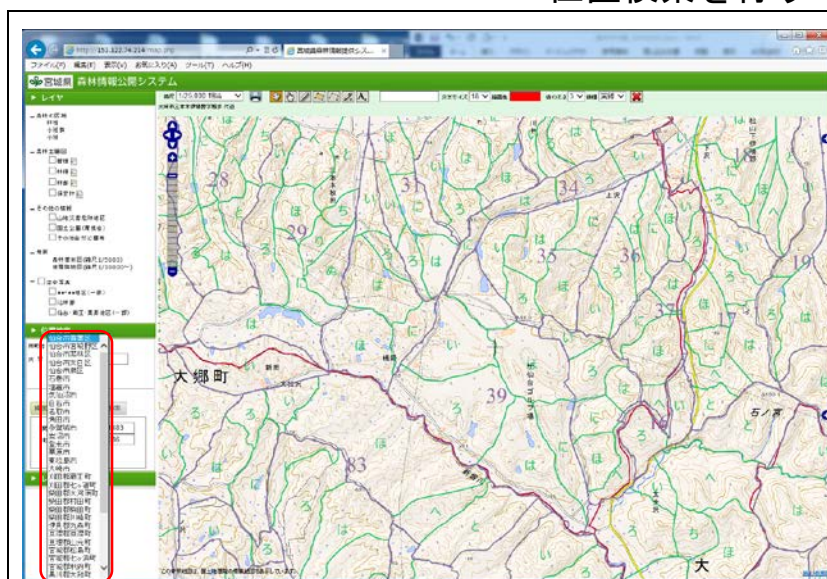

2. 位置検索を行う

【市町村名、大字名で位置検索】

- 1 市町村名、大字名から位置検索ができます。
- 2 画面左側の「位置検索」に検索したい市町村名をプルダウンで選択してください。

- 3 選択した市町村に含まれる大字名を入力してください。大字名の一部を入力すると、部分一致する候補が表示されます。

例：仙台市青葉区みやぎ台二丁目を検索した場合

- 4 位置検索する市町村名、大字名を入力したら、「検索」をクリックしてください。画面の中心に検索した市町村、大字が表示されます。

【緯度・経度、座標値で位置検索】

- 1 緯度・経度、座標値から位置検索ができます。
- 2 緯度・経度、座標値は、クリックすることで相互に切り替えが可能です。

- 3 緯度・経度を入力し、「検索」をクリックしてください。

例：緯度・経度検索で緯度「38.2939」、経度「141.0840」を検索した場合（七ヶ浜町の御殿山）

- 4 画面の中心に検索した緯度・経度の位置が表示されます。