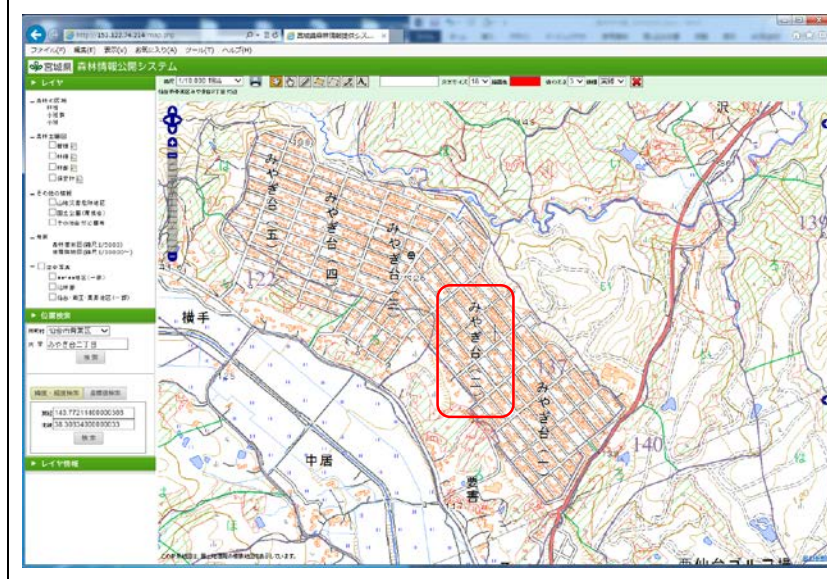

2. 位置検索を行う

【市町村名、大字名で位置検索】

- 1 市町村名、大字名から位置検索ができます。
- 2 画面左側の「位置検索」に検索したい市町村名をプルダウンで選択してください。

- 3 選択した市町村に含まれる大字名を入力してください。大字名の一部を入力すると、部分一致する候補が表示されます。

例：仙台市青葉区みやぎ台二丁目を検索した場合

- 4 位置検索する市町村名、大字名を入力したら、「検索」をクリックしてください。画面の中心に検索した市町村、大字が表示されます。

【緯度・経度、座標値で位置検索】

- 1 緯度・経度、座標値から位置検索ができます。
- 2 緯度・経度、座標値は、クリックすることで相互に切り替えが可能です。

- 3 緯度・経度を入力し、「検索」をクリックしてください。

例：緯度・経度検索で緯度「38.2939」、経度「141.0840」を検索した場合（七ヶ浜町の御殿山）

- 4 画面の中心に検索した緯度・経度の位置が表示されます。