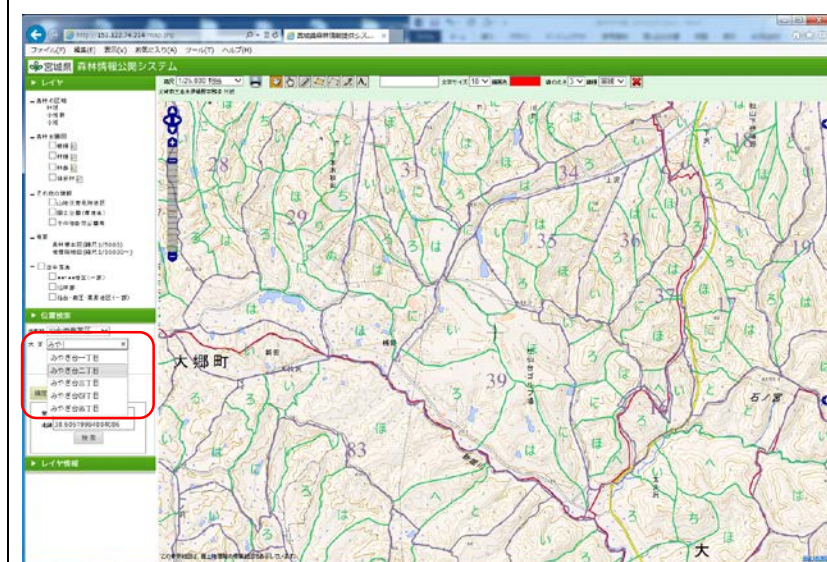

2. 位置検索を行う

【市町村名、大字名で位置検索】

- 1 市町村名、大字名から位置検索ができます。
- 2 画面左側の「位置検索」に検索したい市町村名をプルダウンで選択してください。

- 3 選択した市町村に含まれる大字名を入力してください。大字名の一部を入力すると、部分一致する候補が表示されます。

例：仙台市青葉区みやぎ台二丁目を検索した場合

- 4 位置検索する市町村名、大字名を入力したら、「検索」をクリックしてください。画面の中心に検索した市町村、大字が表示されます。

【緯度・経度、座標値で位置検索】

- 1 緯度・経度、座標値から位置検索ができます。
- 2 緯度・経度、座標値は、クリックすることで相互に切り替えが可能です。

- 3 緯度・経度を入力し、「検索」をクリックしてください。

例：緯度・経度検索で緯度「38.2939」、経度「141.0840」を検索した場合（七ヶ浜町の御殿山）

- 4 画面の中心に検索した緯度・経度の位置が表示されます。