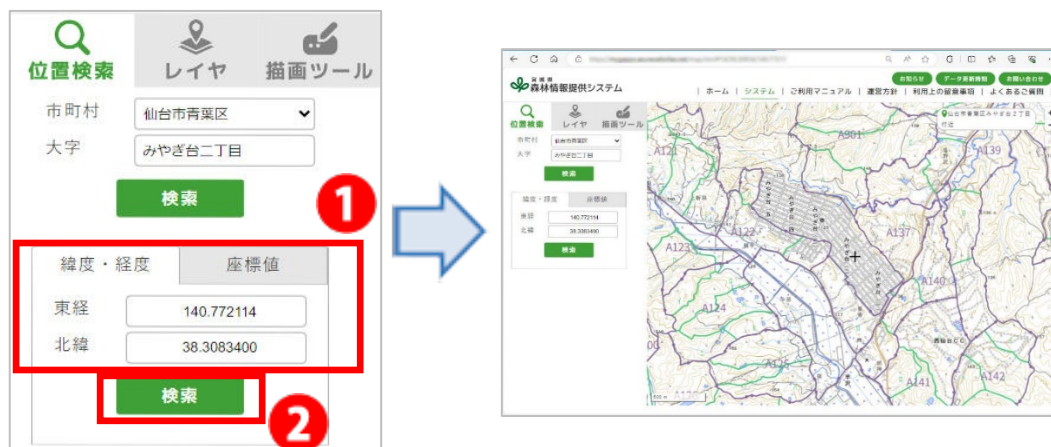

位置の検索

位置を検索し、地図表示します。

市町村名・大字名で位置検索

市町村名や大字名を指定し、位置を検索します。

- 1) 操作パネル【位置検索】を左クリックします。

- 2) 検索したい市町村名をプルダウンから選択します。

- 3) 選択した市町村に含まれる大字名を入力①し、該当する大字名を選択②します。

補足

- 大字名の一部を入力すると、部分一致する候補が表示されます。

- 4) 【検索】を左クリックすると、マップウィンドウの中心に検索した市町村、大字が表示されます。

緯度経度、座標値で位置検索

緯度経度、座標値を指定し、位置を検索します。

- 1) 操作パネル【位置検索】を左クリックします。

- 2) 検索する緯度経度、または座標値を入力①、【検索】を左クリックする②と、マップウィンドウの中心に検索した緯度経度、または座標値の位置が表示されます。

補足

- 経度緯度と座標値は、上部のタブをクリックすることで相互に切り替えが可能です。